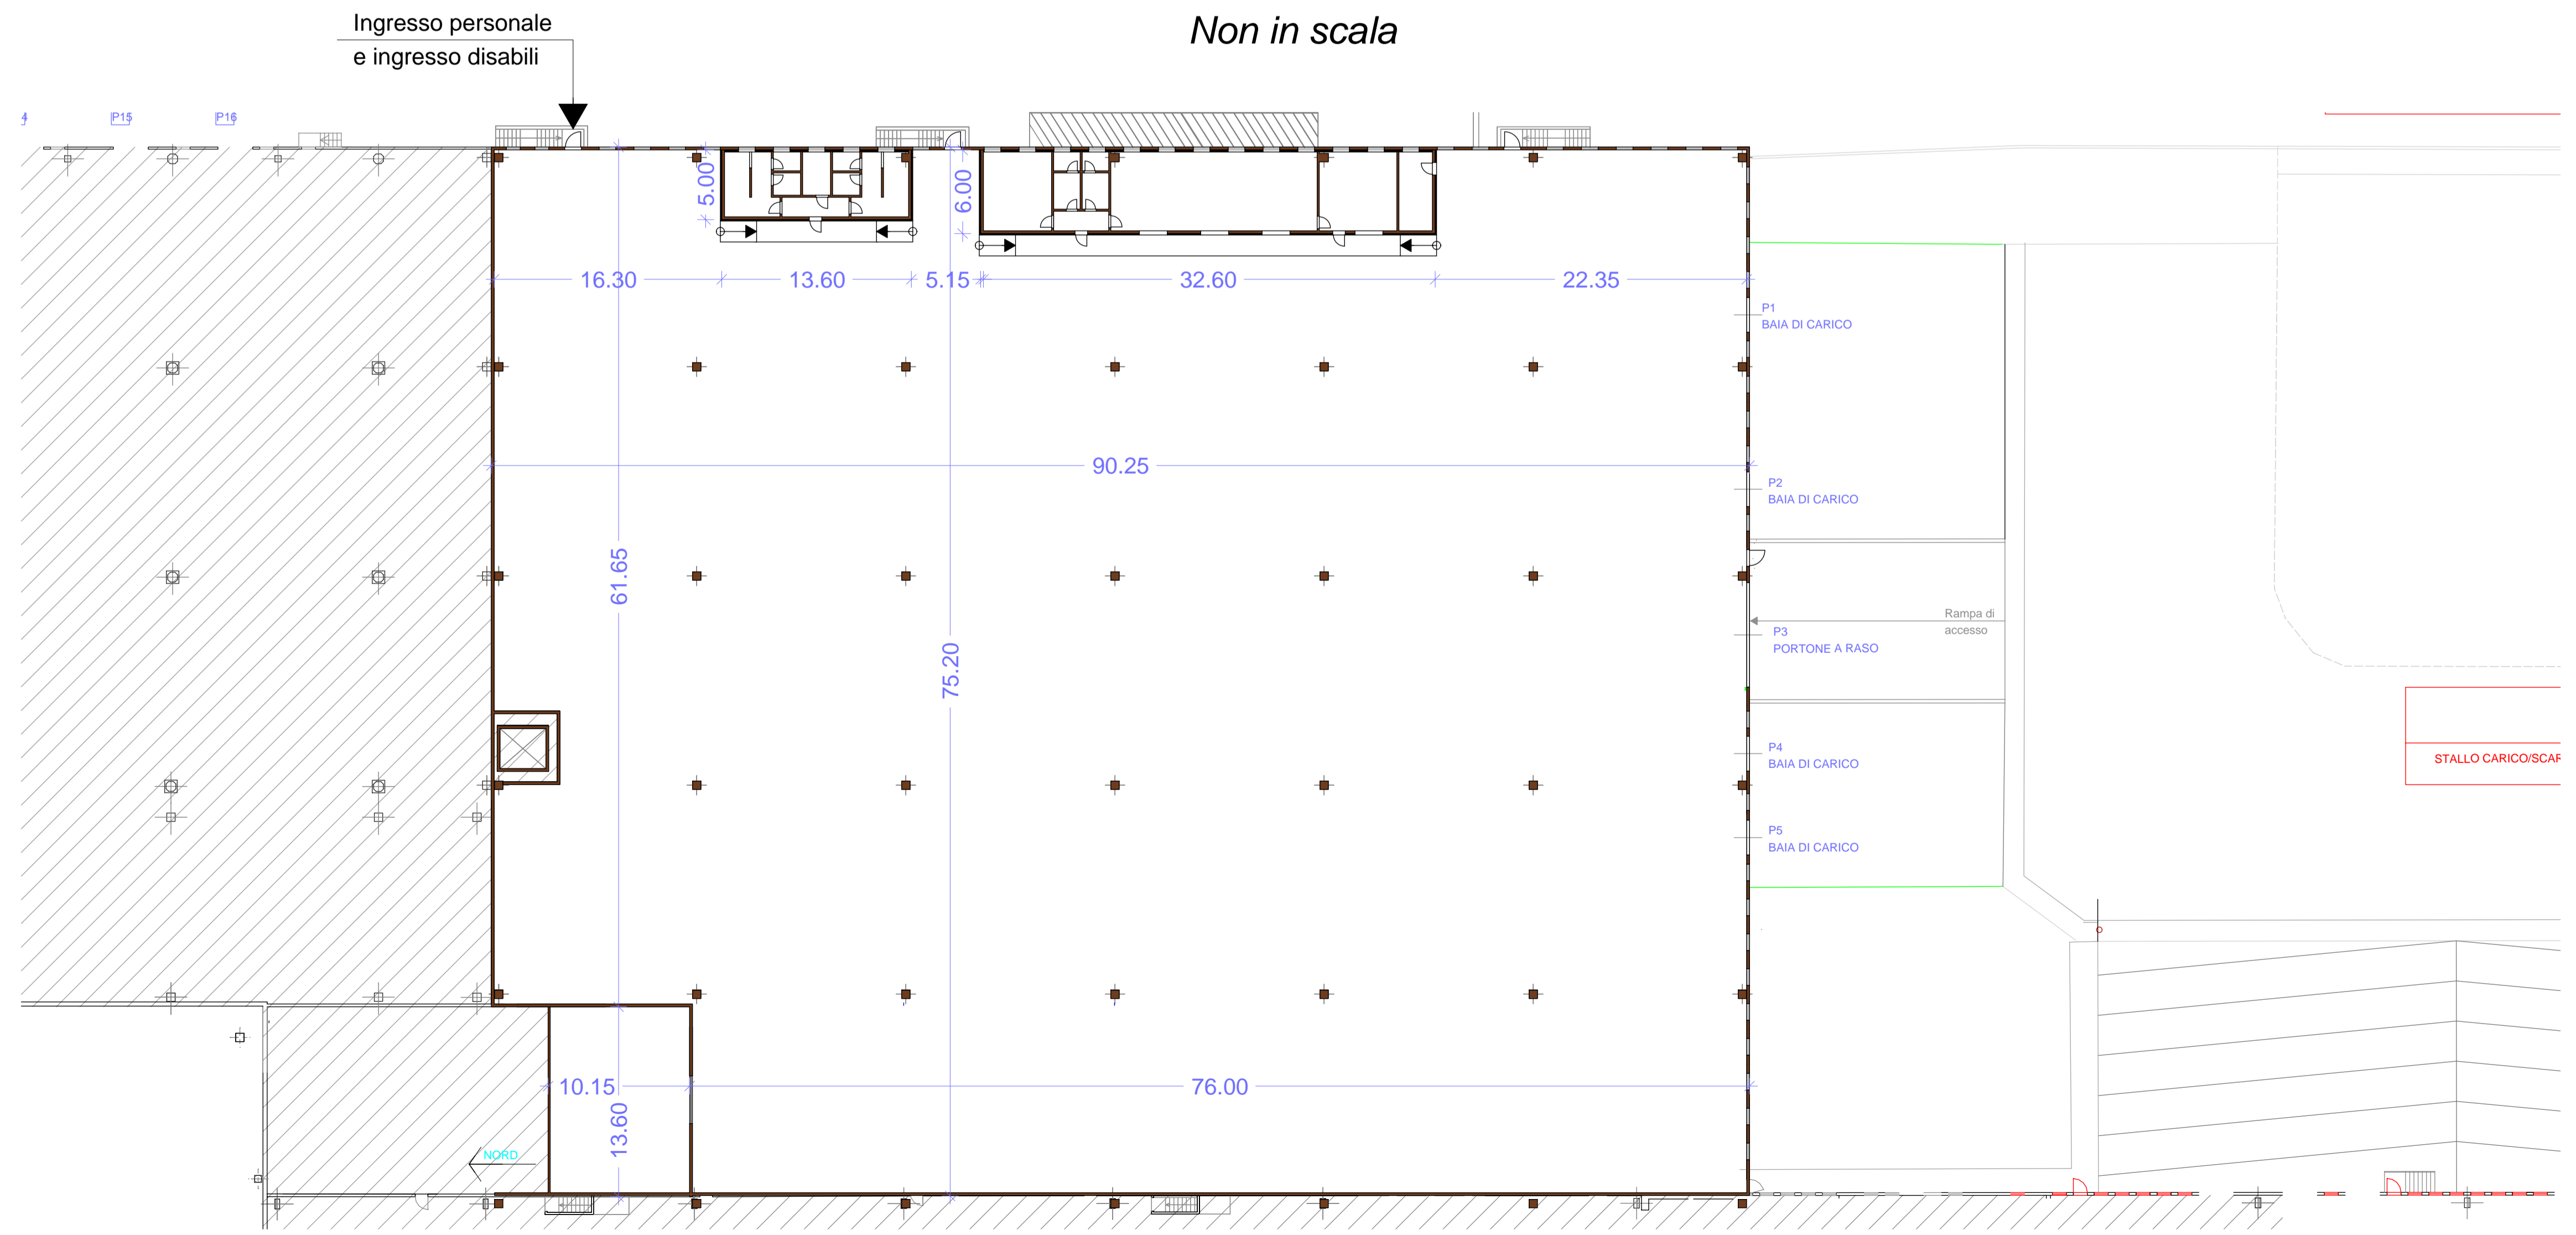

SPAZIO VERDE SPA "FABBRICATO F4" - STABILIMENTO DI FOSSANO (CN)

INGRANDIMENTO SPOGLIATOI, UFFICI E LOCALI ACCESSORI

Scala 1:75

SPAZIO VERDE SPA "FABBRICATO F4" - STABILIMENTO DI FOSSANO (CN)

PLANIMETRIA GENERALE DIMOSTRATIVA

Non in scala

ELABORATI GRAFICI AREA DA DESTINARE AD AMOS

OGGETTO: Elaborato grafico dimostrativo stabilimento di Fossano (CN) - Destinazione area stoccaggio, uffici e locali accessori "Amos"

UBICAZIONE: Via Monsignor G. Rostagno, 17, 12045 Fossano (CN)

RICHIEDENTI: SPAZIO VERDE SPA

TAV. 2

FEBBRAIO 2026

PLANIMETRIA LOCALI ACCESSORI A PROGETTO

SPAZIO VERDE S.P.A.
STABILIMENTO DI FOSSANO (CN)
Via Monsignor Rostagno, 17
12045 Fossano (CN)