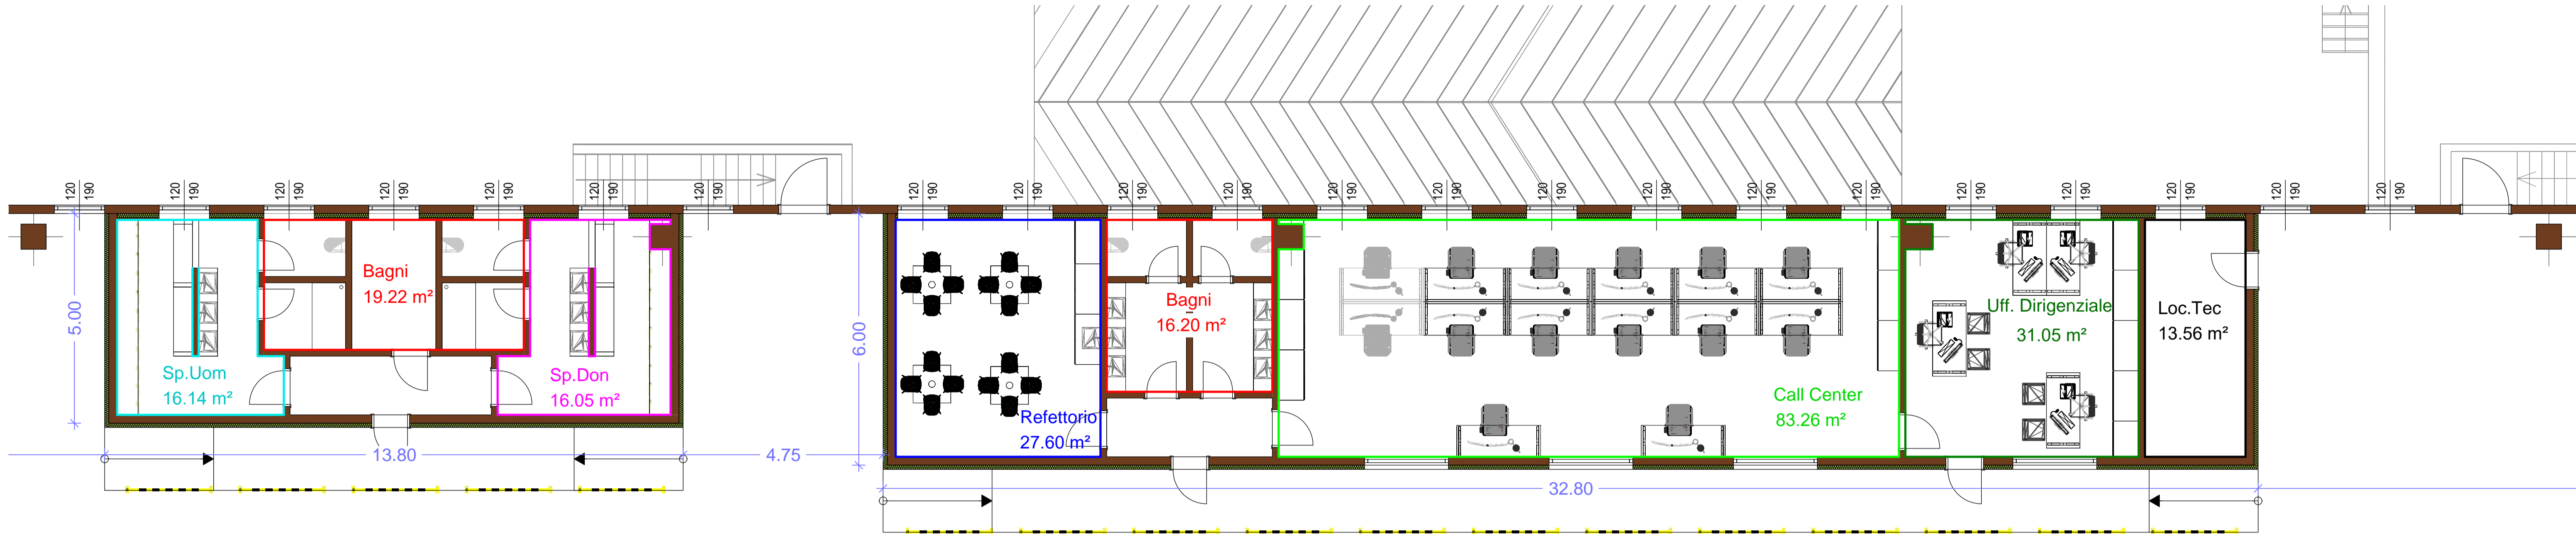

SPAZIO VERDE SPA "FABBRICATO F4" - STABILIMENTO DI FOSSANO (CN)

INGRANDIMENTO SPOGLIATOI, UFFICI E LOCALI ACCESSORI

Scala 1:75

SPAZIO VERDE SPA "FABBRICATO F4" - STABILIMENTO DI FOSSANO (CN)

PLANIMETRIA GENERALE DIMOSTRATIVA

Non in scala

ELABORATI GRAFICI AREA DA DESTINARE AD AMOS

OGGETTO: Elaborato grafico dimostrativo stabilimento di Fossano (CN) - Destinazione area stoccaggio, uffici e locali accessori "Amos"

UBICAZIONE: Via Monsignor G. Rostagno, 17, 12045 Fossano (CN)

RICHIEDENTI: SPAZIO VERDE SPA

TAV. 2

FEBBRAIO 2026

PLANIMETRIA LOCALI ACCESSORI A PROGETTO

SPAZIO VERDE S.P.A.
STABILIMENTO DI FOSSANO (CN)
Via Monsignor Rostagno, 17
12045 Fossano (CN)