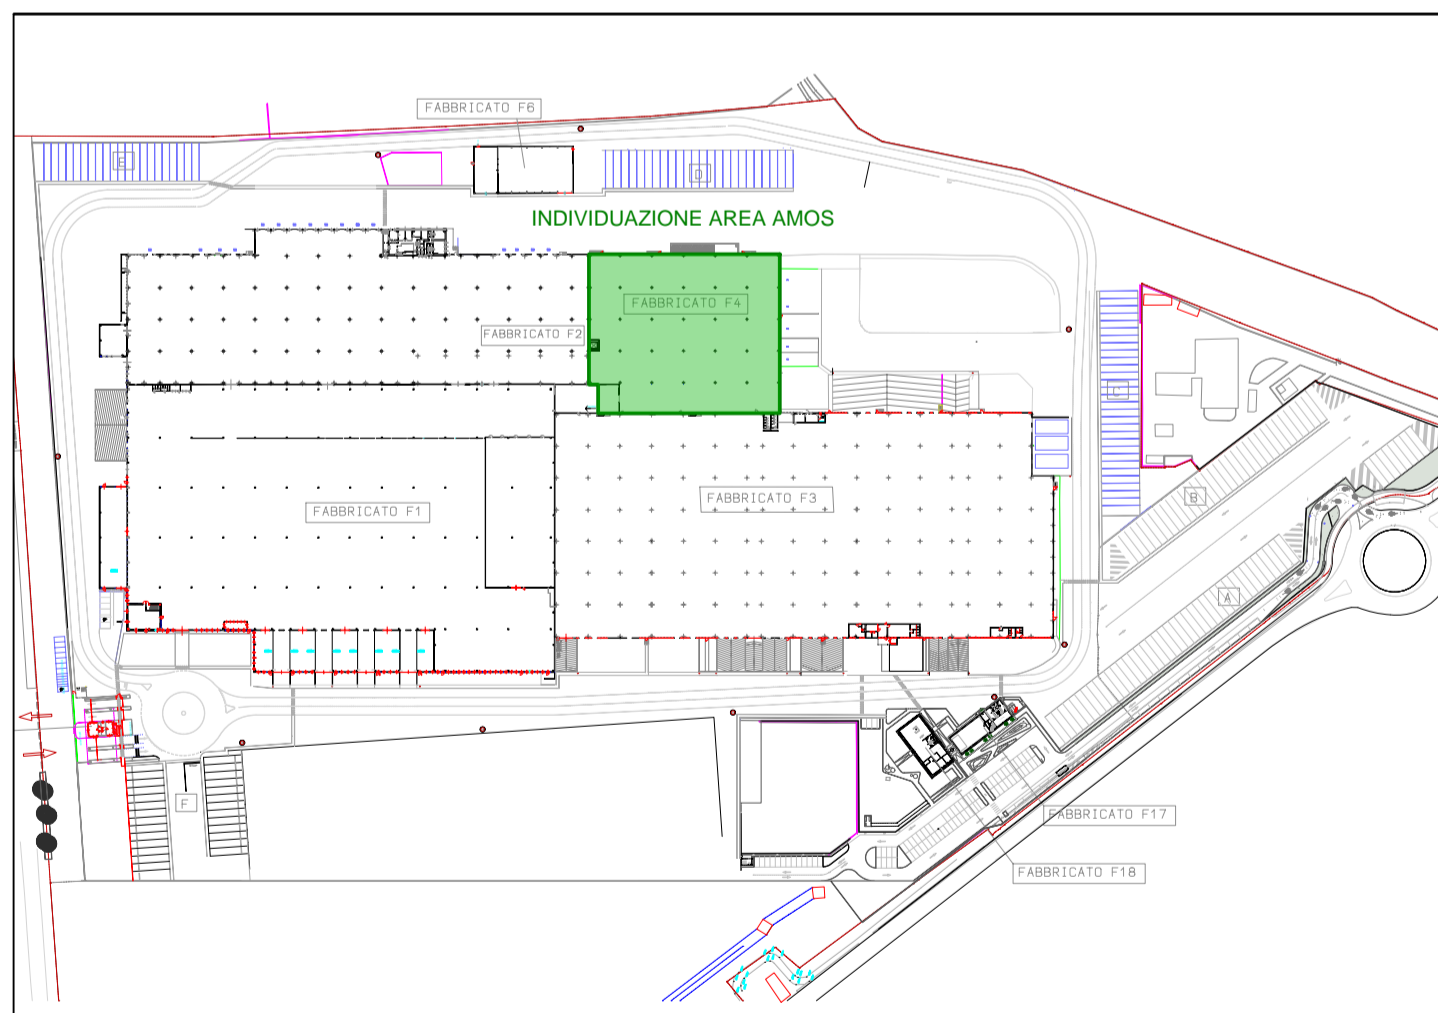

SPAZIO VERDE SPA "FABBRICATO F4" - STABILIMENTO DI FOSSANO (CN)

INGRANDIMENTO SPOGLIATOI, UFFICI E LOCALI ACCESSORI

Scala 1:75

SPAZIO VERDE SPA "FABBRICATO F4" - STABILIMENTO DI FOSSANO (CN)

PLANIMETRIA GENERALE DIMOSTRATIVA

Non in scala

ELABORATI GRAFICI AREA DA DESTINARE AD AMOS

OGGETTO: Elaborato grafico dimostrativo stabilimento di Fossano (CN) - Destinazione area stoccaggio, uffici e locali accessori "Amos"

UBICAZIONE: Via Monsignor G. Rostagno, 17, 12045 Fossano (CN)

RICHIEDENTI: SPAZIO VERDE SPA

TAV. 2

FEBBRAIO 2026

PLANIMETRIA LOCALI ACCESSORI A PROGETTO

SPAZIO VERDE S.P.A.
STABILIMENTO DI FOSSANO (CN)
Via Monsignor Rostagno, 17
12045 Fossano (CN)